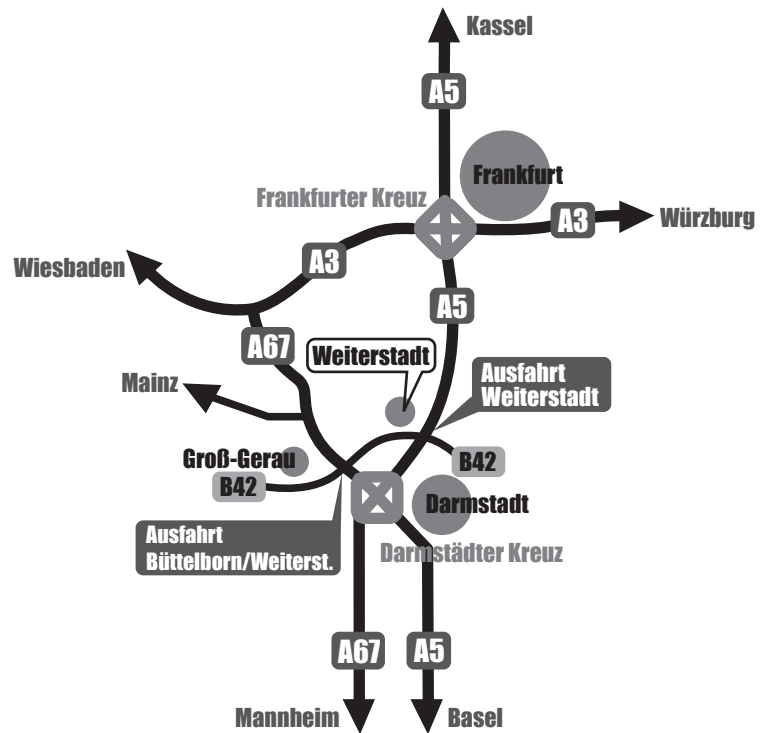

Anfahrt für Autofahrer

Anfahrt für Bahnreisende:

Bahnhof Weiterstadt an der Strecke Darmstadt - Mainz (Regionalzug). Dann entsprechend der Skizze weiter zum Festivalgelände. Wer den stündlich fahrenden Zug verpaßt hat: Von Darmstadt fahren auch die Buslinien 5506, 5513 und 5515. Haltestelle W. Leuschner Platz liegt in 3 Min. Fußweg vom Kino und 15 Min. vom Open Air Gelände, noch günstiger dorthin ist „Hallenbad“ (dort halten nicht alle Busse!!!).

Weitere Infos:

Bitte nach Möglichkeit Fahrgemeinschaften bilden!
 Bitte nur die ausgewiesenen Parkplätze benutzen!
 Bitte keine Hunde, Katzen, Kanarienvögel, Rennschnecken oder weitere Tiere mitbringen!