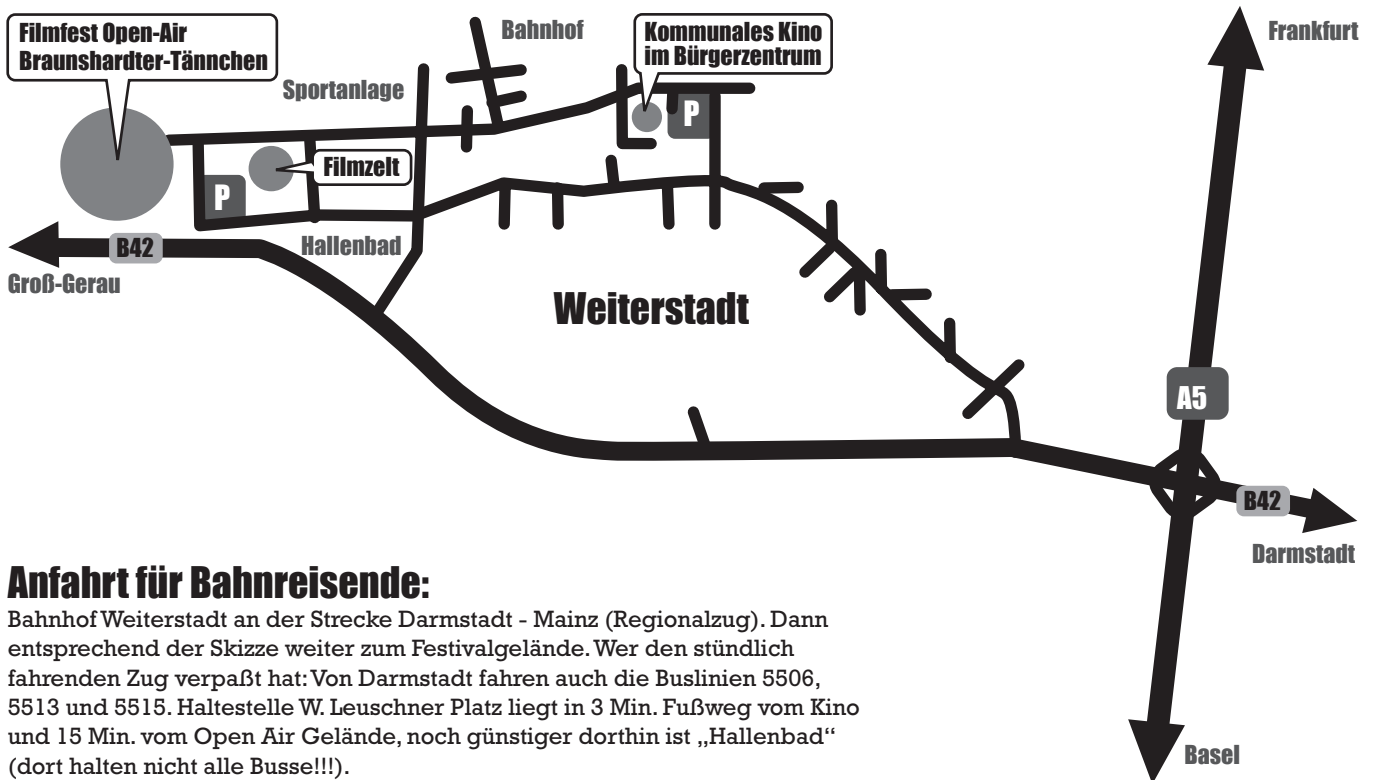

Anfahrt für Autofahrer

Anfahrt für Bahnreisende:

Bahnhof Weiterstadt an der Strecke Darmstadt - Mainz (Regionalzug). Dann entsprechend der Skizze weiter zum Festivalgelände. Wer den stündlich fahrenden Zug verpaßt hat: Von Darmstadt fahren auch die Buslinien 5506, 5513 und 5515. Haltestelle W. Leuschner Platz liegt in 3 Min. Fußweg vom Kino und 15 Min. vom Open Air Gelände, noch günstiger dorthin ist „Hallenbad“ (dort halten nicht alle Busse!!!).

Weitere Infos:

Bitte nach Möglichkeit Fahrgemeinschaften bilden!
 Bitte nur die ausgewiesenen Parkplätze benutzen!
 Bitte keine Hunde, Katzen, Kanarienvögel, Rennschnecken oder weitere Tiere mitbringen!